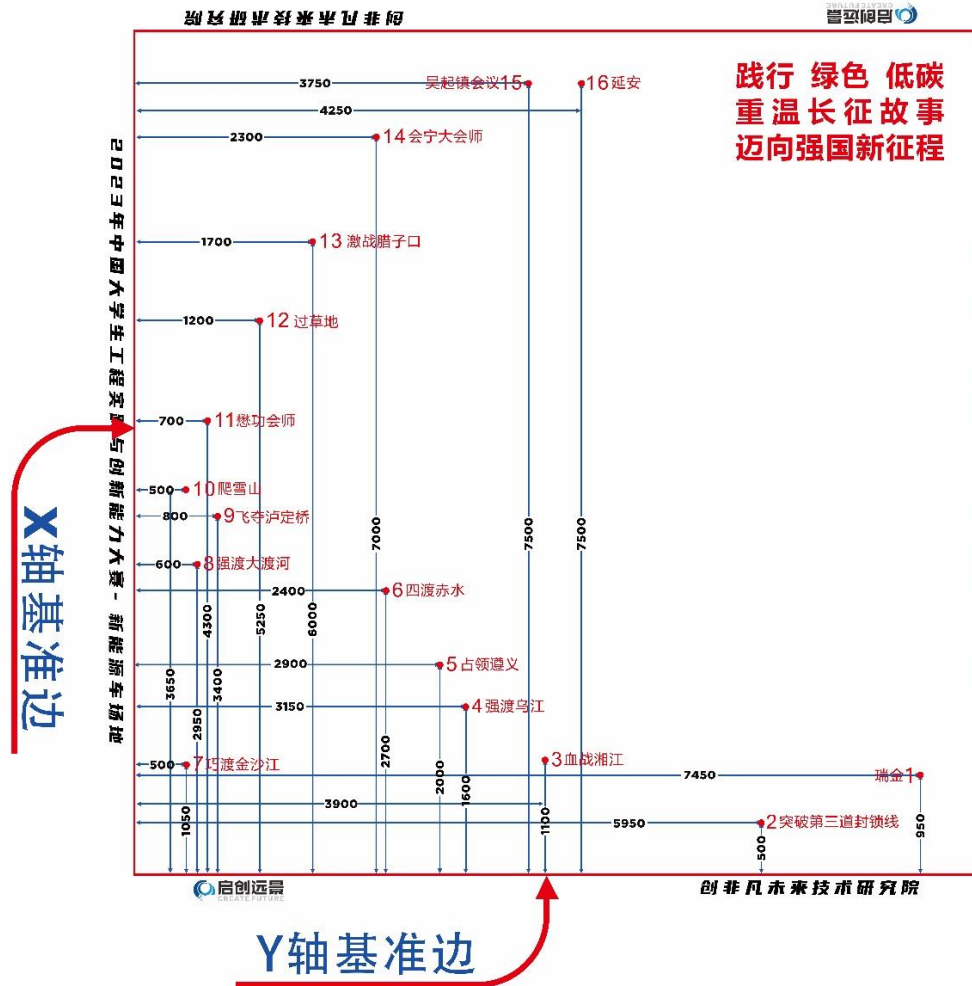

# 新能源车场地说明书

**注意：** UID贴片时需根据表①中X、Y轴坐标尺寸进行校对矫正（注意找准基准边）

表①

红军长征经过的主要地点及最终落脚点的参考圆心坐标			
序号	红军长征的主要地点及最终落脚点	坐标X (mm)	坐标Y (mm)
1	瑞金	7450	950
2	突破第三道封锁线	5950	500
3	血战湘江	3900	1100
4	强渡乌江	3150	1600
5	占领遵义	2900	2000
6	四渡赤水	2400	2700
7	巧渡金沙江	500	1050
8	强渡大渡河	600	2950
9	飞夺泸定桥	800	3400
10	爬雪山	500	3650
11	懋功会师	700	4300
12	过草地	1200	5250
13	激战腊子口	1700	6000
14	会宁大会师	2300	7000
15	吴起镇会议	3750	7500
16	延安	4250	7500

## UID 标签说明

UID 标签为空白标签，可反复擦写，具体读写内容由组委会负责写入。